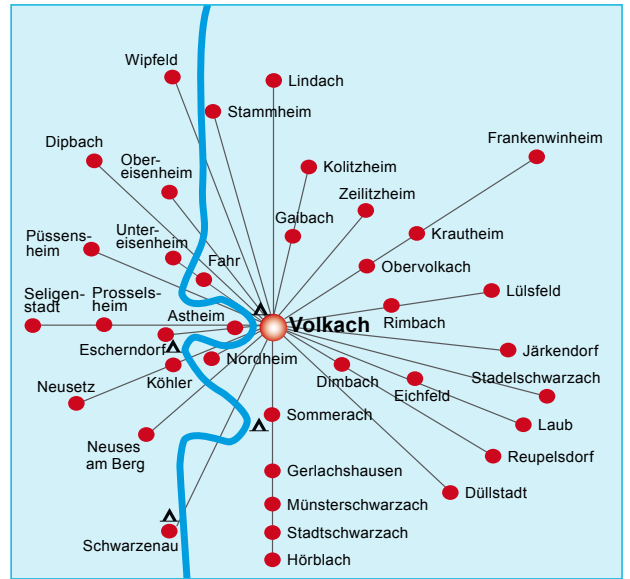

Verlag Karl Hart

Industriestraße 3
97332 Volkach

Tel. 09381-808615
Fax 09381-808686

info@mainschleifenkurier.de

Öffnungszeiten

Mo–Fr 9–12 Uhr

Den aktuellen Kurier
und unser Archiv
finden Sie auch
im Internet:

Mainschleifen

Kurier

... das Werbemedium für Volkach und Umgebung!

Auflage: 11.000 Exemplare

monatlich verteilt in die Haushalte
folgender Gemeinden:

Astheim	Obervolkach
Dimbach	Prosselsheim
Dipbach	Püßensheim
Düllstadt	Reupelsdorf
Eichfeld	Rimbach
Escherndorf	Schwarzenau
Fahr	Seligenstadt
Frankenwinheim	Sommerach
Gaibach	Stadelschwarzach
Gerlachshausen	Stadtschwarzach
Hörblach	Stammheim
Järkendorf	Untereisenheim
Köhler	Volkach
Kolitzheim	Wipfeld
Krautheim	Zeilitzheim
Laub	
Lindach	
Lülsfeld	
Münsterschwarzach	
Neuses am Berg	
Neusetz	
Nordheim	
Oberereisenheim	

von April bis
Oktober auch
an die ▲
Campingplätze
der Mainschleife

www.mainschleifenkurier.de